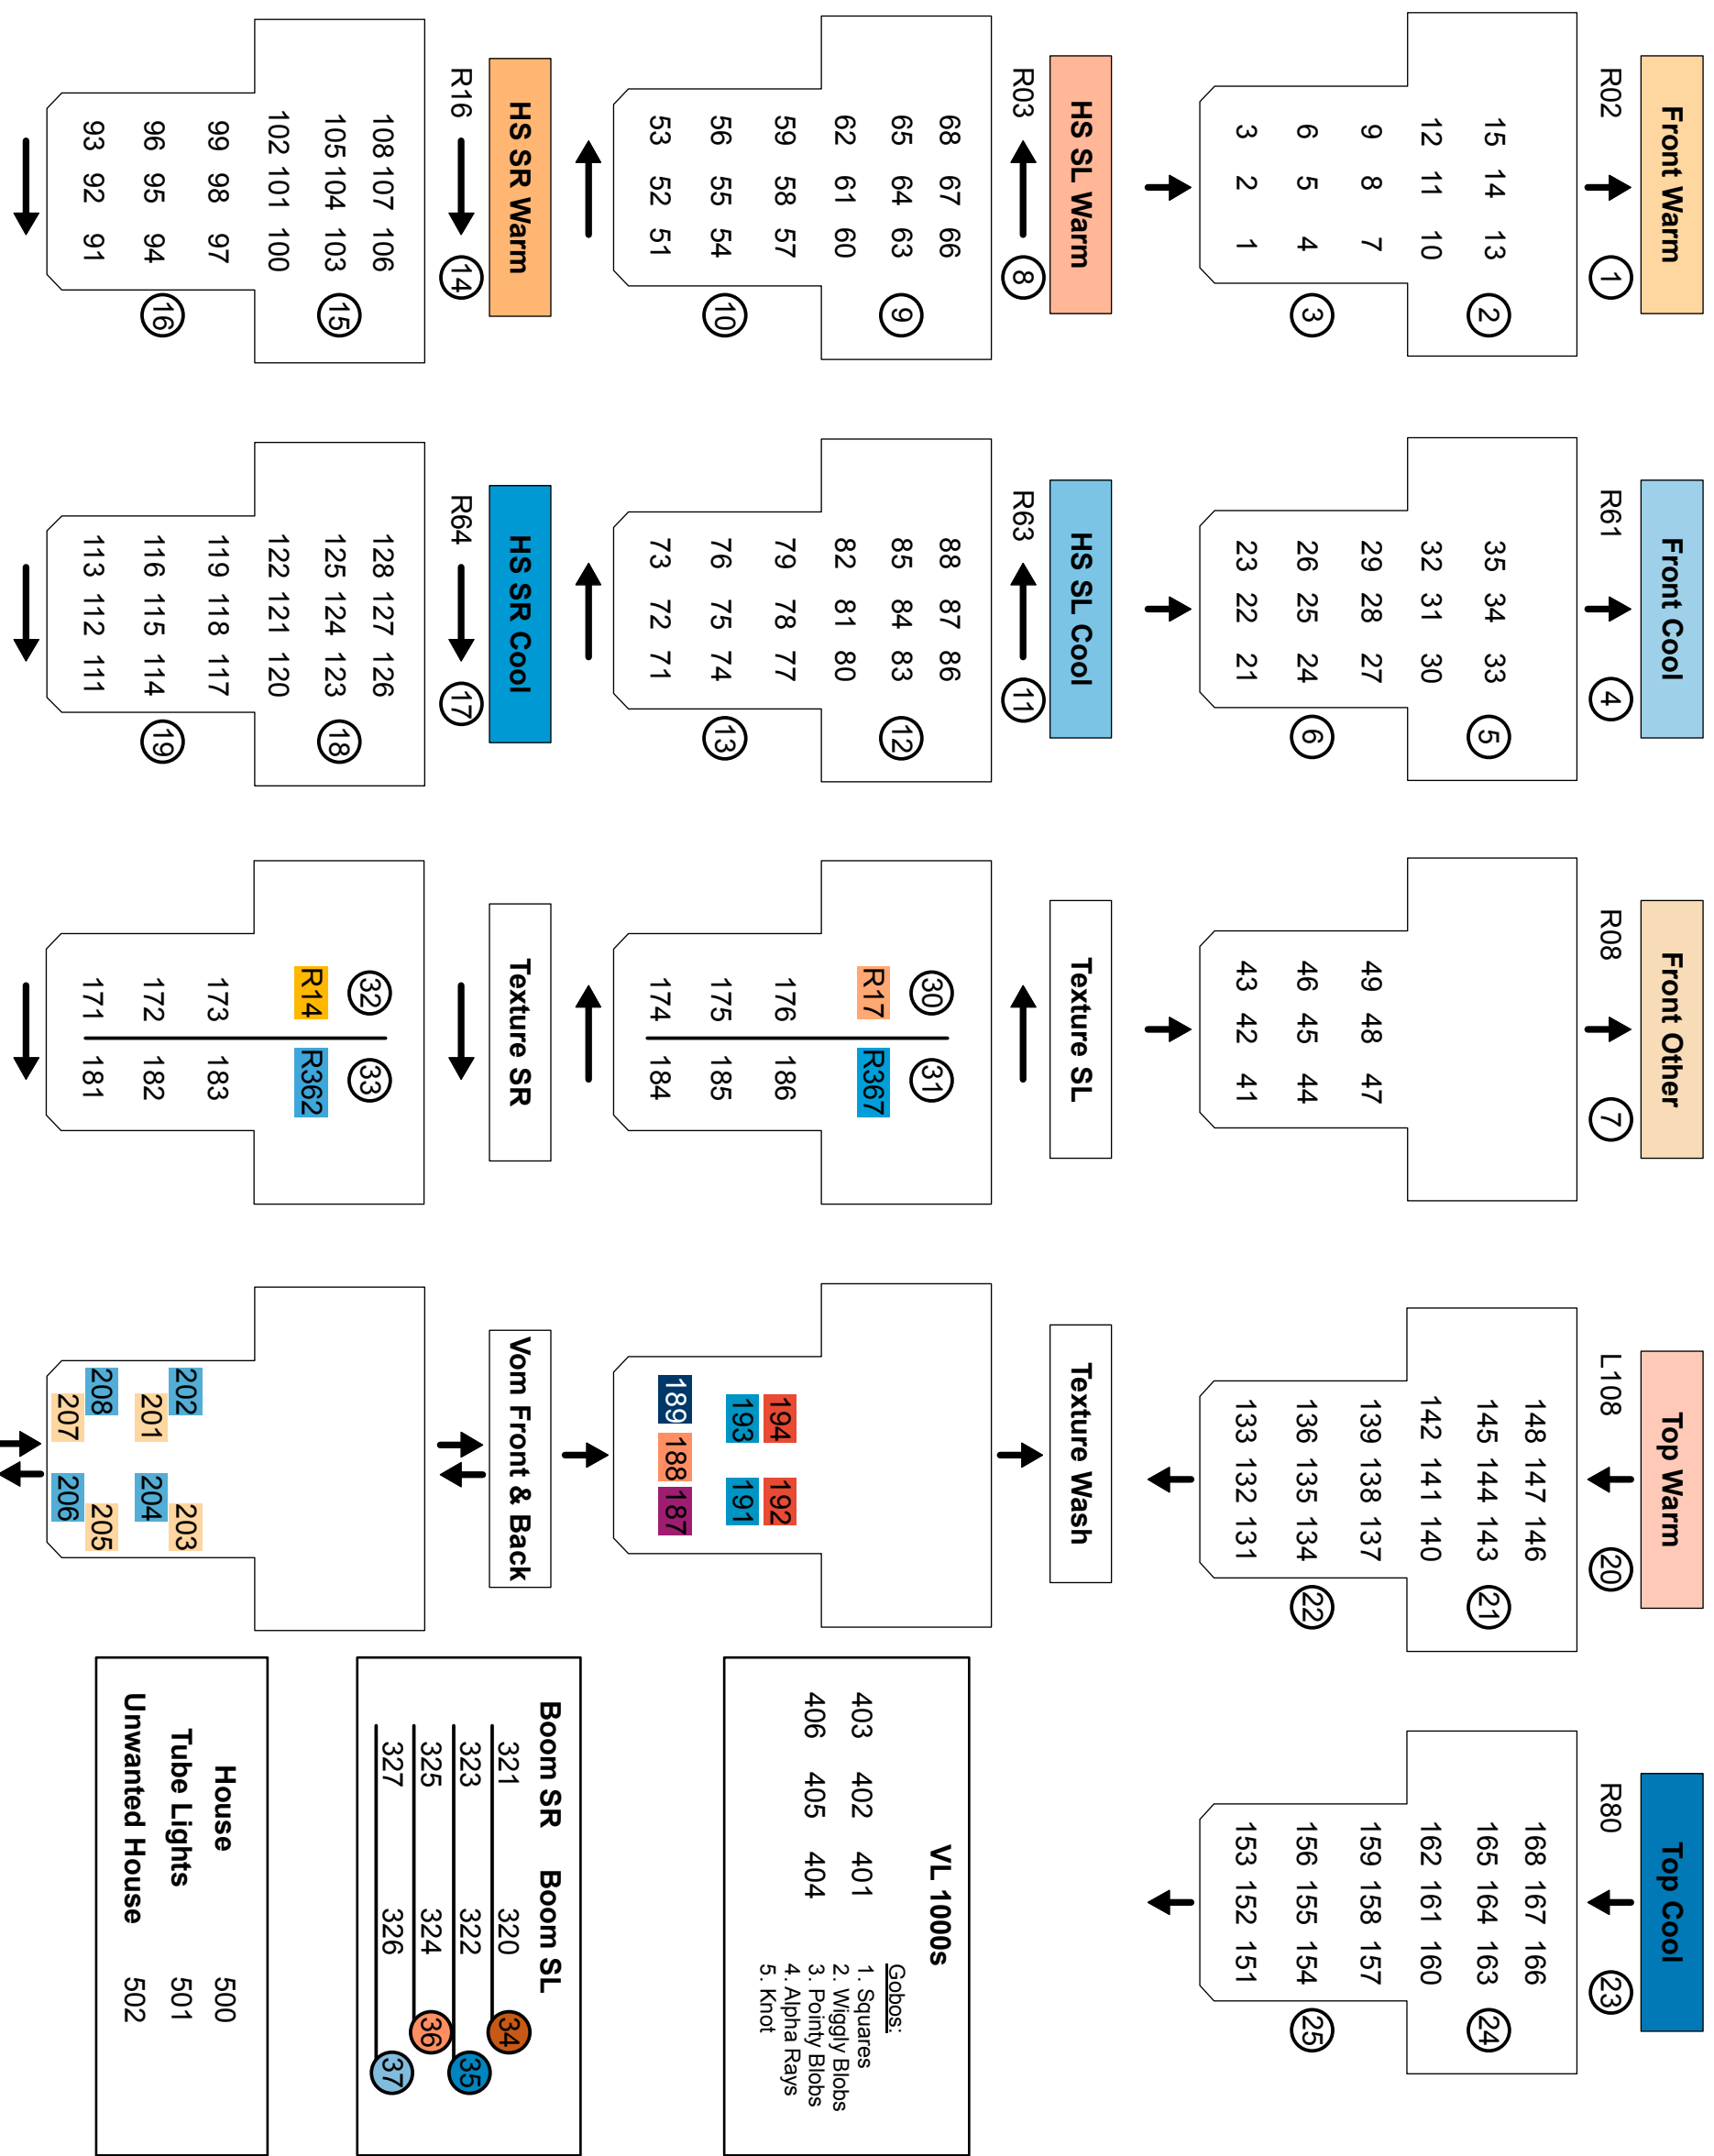

The Imaginary Invalid

Director: Daniel Cantor LD: Abbey Kojima
Arthur Miller Theatre ME: Mark Berg
March 31 - April 10, 2015 AME: Berrit Keller

SPECIALS

Ch	Location	Description
214	Cat 3 DS #1	
215	Cat 3 DS #2	
216	Cat 3 DS #12	
217	Cat 3 US #1	
218	Cat 3 US #2	
219	Cat 3 US #12	
231	Cat 2 DS #2	
232	Cat 2 DS #6	
233	Cat 2 DS #7	
234	Cat 2 DS #10	
235	Cat 2 DS #11	
236	Cat 2 DS #14	
220	Cat 2 US #3	
221	Cat 2 US #5	
222	Cat 2 US #7	
237	Cat 1 DS #3	
238	Cat 1 DS #14	
223	Cat 1 US #5	
224	Cat 1 US #7	
225	Cat 1 US #9	
211	Up Balc C #1	
212	Up Balc C #5	
213	Up Balc C #12	
251	Lw Balc C #4	
252	Lw Balc C #5	
253	Lw Balc C #6	
239	1 Electric #1	
240	1 Electric #2	
241	1 Electric #5	
242	1 Electric #8	
243	1 Electric #11	
244	1 Electric #12	